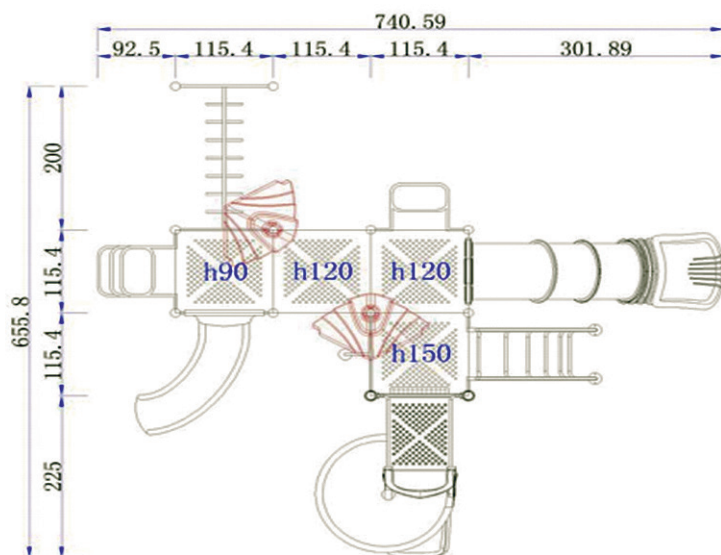

Componentes Anclaje

- 12 Bases poste 114 – Color café
- 1 Anclaje resbalín espiral – Color Plateado
- 1 Anclaje resbalín techado – Color Plateado
- 1 Anclaje resbalín curvo – Color Plateado
- 7 Anclajes escalera acceso – Color Plateado