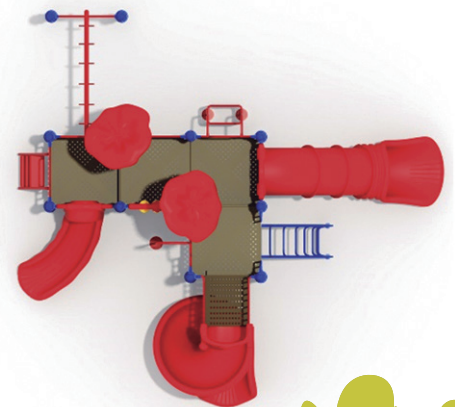

Dimensiones

Largo: 665 cm

Ancho: 650 cm

Alto: 395 cm

Área de seguridad

Largo: 1015 cm

Ancho: 925 cm

Juego modular de alto tráfico para plazas, colegios y lugares afines.

Componentes plásticos

- Piezas de plástico roto moldeado de baja densidad LLDPE.
- Tanto los toboganes, trepador y accesorios están fabricados en polietileno de baja densidad resistentes a rayos UV evitando su decoloración.
- Plásticos de alta calidad resistentes al alto tráfico y actos vandálicos.
- Los grafitis no se adhieren y pueden limpiarse fácilmente.
- Componentes inflamables solo mediante contacto directo con la fuente emisora de calor.
- El polietileno no produce efecto relámpago; es decir no permite la propagación rápida de una llama por su superficie.
- Componentes aptos para su reciclaje, fabricado sin agentes tóxicos e inofensivos.

Componentes Metálicos

- Postes verticales de acero galvanizado en caliente de 11,4 cm de diámetro y 2 mm de grosor.
- Escaleras verticales, trepador aéreo, agarraderas y escalera acceso tienen un diámetro 2,8 cm y 2 mm de espesor.
- Abrazaderas están hecho de aluminio.
- Pintura de terminación Polvo Poliéster Electro- Estática, con protección anti UV y libre de plomo.
- Soldaduras reforzados con zinc para extra protección contra corrosión.