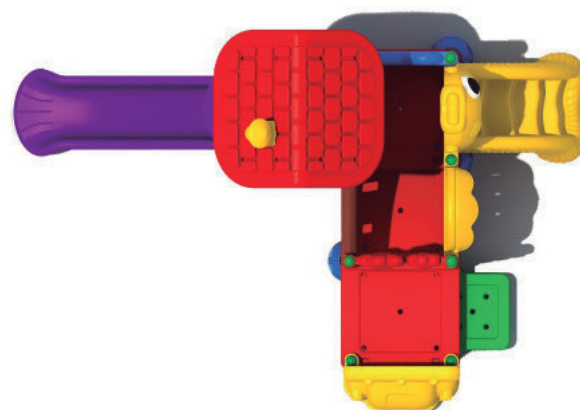

Descripción

Un fantástico producto ideal para lugares de alto tráfico como plazas públicas, condominios, centros de recreación, casas de cumpleaños y muchos más. Sus tubos de soporte son de acero galvanizado lo que garantiza mayor estabilidad. El tobogán y los paneles están fabricados en polipropileno de baja densidad resistentes a rayos UV y al alto tráfico.

El polipropileno garantiza un producto de altísima calidad y larga duración, haciéndolo súper resistente ante el uso continuo por parte de los niños. Además, este material puede reciclarse fácilmente.

Este producto incluye paneles laterales, un reloj, una escalera de acceso, un tobogán simple y hasta un techo para que los pequeños se protejan del sol.

Juego modular de alto tráfico, con certificaciones de seguridad EN-71 y TUV.

Dimensiones

Largo:	460 cm
Ancho:	300 cm
Alto:	340 cm