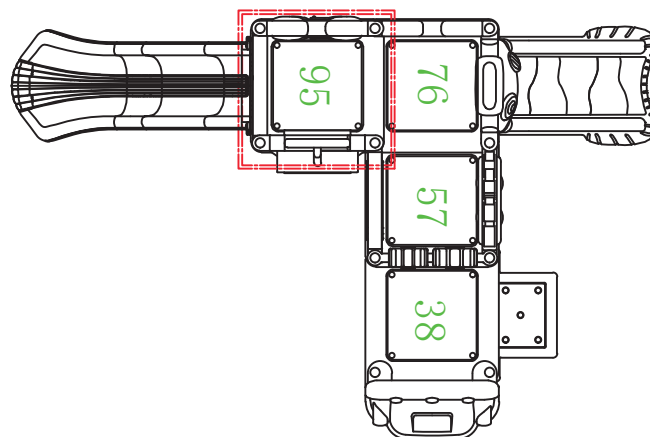

Descripción

Un fantástico producto ideal para lugares de alto tráfico como plazas públicas, condominios, centros de recreación, casas de cumpleaños y muchos más. Sus tubos de soporte son de acero galvanizado lo que garantiza mayor estabilidad. El tobogán y los paneles están fabricados en polipropileno de baja densidad resistentes a rayos UV y al alto tráfico.

Este producto incluye paneles laterales, un reloj, una escalera de acceso, un tobogán simple y hasta un techo para que los pequeños se protejan del sol.

Juego modular de alto tráfico, con certificaciones de seguridad EN-71 y TUV.

Dimensiones

Largo:	460 cm
Ancho:	300 cm
Alto:	340 cm