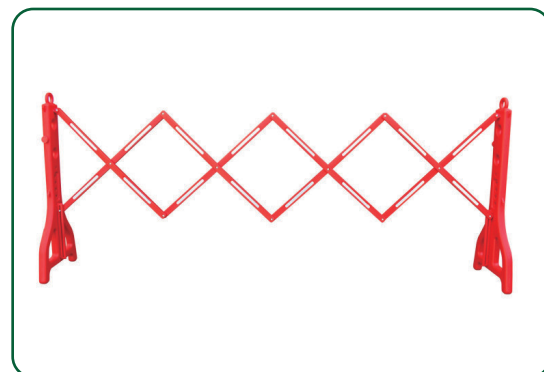

## Barrera Expandible Rojo

#### Descripción:

Reja expandible fabricado en PVC para delimitar espacios en estacionamientos y calles.

El ancho del producto es regulable y se puede expandir desde hasta 250 cm de ancho.

**Dimensiones:** 250 cm largo x 37 cm de ancho x 97 cm de alto.

#### Características:

Código	Nombre	Color	Material	Dimensiones
HBPV28	Barrera Expandible Rojo	Rojo	PVC	97 cms alto