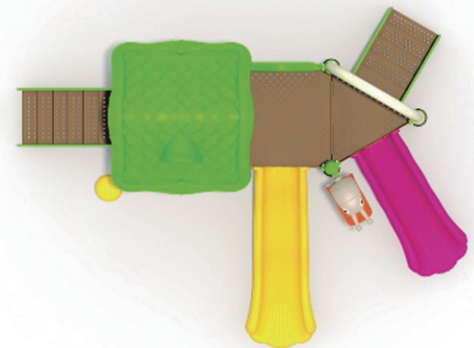

Dimensiones

Largo: 527 cm

Ancho: 439 cm

Alto: 425 cm

Área de seguridad

Largo: 727 cm

Ancho: 639 cm

Juego modular de alto tráfico para plazas, colegios y lugares afines.

Componentes plásticos

- Piezas de plástico roto moldeado de baja densidad LLDPE.
- Tanto los toboganes, trepador y accesorios están fabricados en polietileno de baja densidad resistentes a rayos UV evitando su decoloración.
- Plásticos de alta calidad resistentes al alto tráfico y actos vandálicos.
- Los grafitis no se adhieren y pueden limpiarse fácilmente.
- Componentes inflamables solo mediante contacto directo con la fuente emisora de calor.
- El polietileno no produce efecto relámpago; es decir no permite la propagación rápida de una llama por su superficie.
- Componentes aptos para su reciclaje, fabricado sin agentes tóxicos e inofensivos.

Componentes Metálicos

- Postes verticales de acero galvanizado en caliente de 11,4 cm de diámetro y 2 mm de grosor.
- Escaleras verticales, trepador aéreo, agarraderas y escalera acceso tienen un diámetro 2,8 cm y 2 mm de espesor.
- Abrazaderas están hecho de aluminio.
- Pintura de terminación Polvo Poliéster Electro- Estática, con protección anti UV y libre de plomo.
- Soldaduras reforzados con zinc para extra protección contra corrosión.