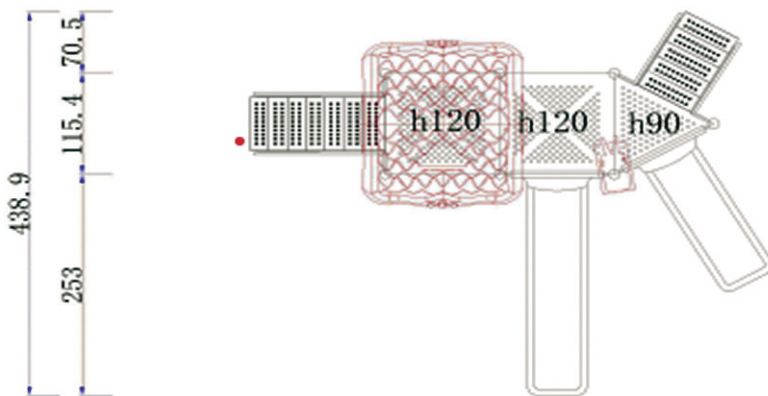

Dimensiones

Largo: 527 cm

Ancho: 439 cm

Alto: 425 cm

Área de seguridad

Largo: 727 cm

Ancho: 639 cm

Juego modular de alto tráfico para plazas, colegios y lugares afines.

Componentes Metálicos

- Postes verticales de acero galvanizado en caliente de 11,4 cm de diámetro y 2 mm de grosor.
- Escaleras verticales, trepador aéreo, agarraderas y escalera acceso tienen un diámetro 2,8 cm y 2 mm de espesor.
- Abrazaderas están hecho de aluminio.
- Pintura de terminación Polvo Poliéster Electro- Estática, con protección anti UV y libre de plomo.
- Soldaduras reforzados con zinc para extra protección contra corrosión.

Dirección: Los Gobelinos 2512 Local 2M, Renca.

Teléfono: +56 2 3203 6089. Desde celulares: +56 9 4291 0214. ventas@playplaza.cl

www.playplaza.cl

Lista de Componentes

- 2 Plataformas – Color Café
- 1 Plataforma triangular – Color Café
- 1 Panel HDPE cubre escalera – Color Beige
- 1 Escalera 5 peldaños – Color Café
- 1 Baranda acceso escalera 5 peldaños – Color Verde
- 1 Escalera acceso 7 peldaños – Color Café
- 1 Baranda escalera acceso 7 peldaños – Color Verde
- 1 Tambor – Color Amarillo
- 1 Panel con volante – Color Naranja
- 1 Escalera de 1 peldaño 30 cm - Color Café
- 2 Cobertor acceso resbalín HDPE – Color Amarillo
- 1 Panel lateral gato – Color Naranja
- 1 Panel lateral gato – Color Morado
- 1 Panel lateral reja – Color Verde
- 1 Resbalín simple ondulado para altura de 120 cm – Color Amarillo
- 1 Resbalín simple para altura de 90 cm – Color Morado
- 1 Caracol – Color Beige
- 1 Techo casa encantada – Color Verde
- 2 Postes de 247 cm de alto – Color Beige
- 5 Postes de 310 cm de alto – Color Beige
- 1 Caja de pernos y abrazaderas