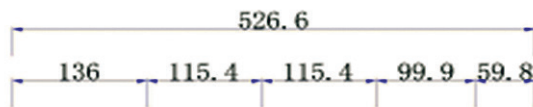

Lista de Componentes

- 2 Plataformas – Color Café
- 1 Plataforma triangular – Color Café
- 1 Panel HDPE cubre escalera – Color Beige
- 1 Escalera 5 peldaños – Color Café
- 1 Baranda acceso escalera 5 peldaños – Color Verde
- 1 Escalera acceso 7 peldaños – Color Café
- 1 Baranda escalera acceso 7 peldaños – Color Verde
- 1 Tambor – Color Amarillo
- 1 Panel con volante – Color Naranja
- 1 Escalera de 1 peldaño 30 cm - Color Café
- 2 Cobertor acceso resbalín HDPE – Color Amarillo
- 1 Panel lateral gato – Color Naranja
- 1 Panel lateral gato – Color Morado
- 1 Panel lateral reja – Color Verde
- 1 Resbalín simple ondulado para altura de 120 cm – Color Amarillo
- 1 Resbalín simple para altura de 90 cm – Color Morado
- 1 Caracol – Color Beige
- 1 Techo casa encantada – Color Verde
- 2 Postes de 247 cm de alto – Color Beige
- 5 Postes de 310 cm de alto – Color Beige
- 1 Caja de pernos y abrazaderas

Componentes Anclaje

- 1 Anclaje resbalín simple 120cm
- 1 Anclaje escalera 7 peldaños
- 1 Anclaje escalera 5 peldaños
- 1 Anclaje resbalín simple 90 cm
- 7 Bases poste 114 - Color Beige

Certificaciones

Este producto cuenta con las siguientes certificaciones en sus procesos y componentes.

- ISO 9001
- ISO 14001
- ISO 18001
- TUV
- EN 71