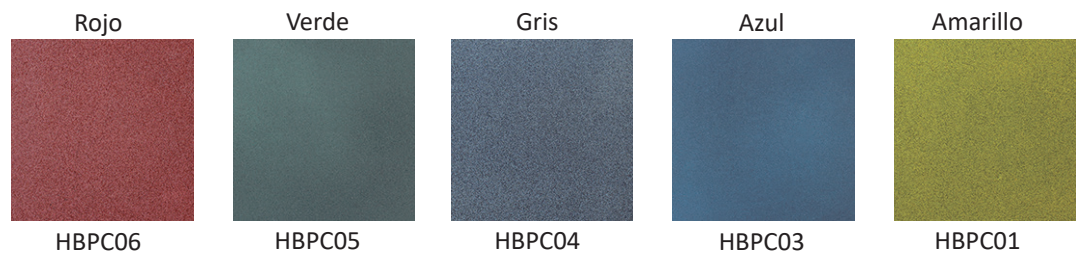

Fabricado con base de caucho SBR reciclado y cubierta de caucho SBR de color pintado, la cual permite una mayor resistencia frente a cualquier clima, dándole mayor duración y vida útil.

Entregan aislación térmica y acústica, siendo de mucha utilidad en zonas donde se requieran estas características.

## COLORES DISPONIBLES