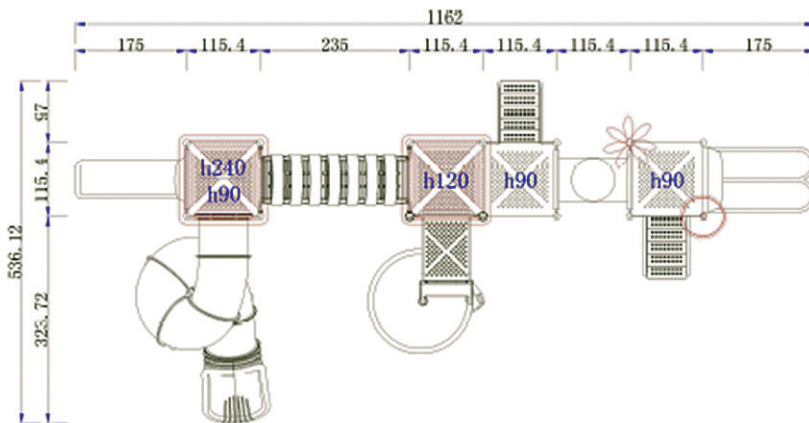

- 5 plataformas – Color Café
- 1 Baranda acceso resbalín espiral – Color Beige
- 1 Plataforma resbalín espiral – Color Café
- 2 Escalera acceso 5 peldaños – Color Café
- 2 Barandas escalera acceso 5 peldaños – Color Beige
- 2 Manillas de acceso escalera – Color Beige
- 1 Reja metal lateral – Color Beige
- 1 Escalera de 1 peldaño 30 cm – Color Café
- 1 Escalera de 1 peldaño con fierro 38 cm – Color Beige
- 1 Resbalín espiral de 2.4 m – Color Azul y Amarillo
- 1 Panel lateral acceso – Color Beige
- 1 Panel lateral burbuja – Color beige
- 1 Túnel con ventana superior – Color Amarillo
- 1 Baranda escalera colgante – Color Beige
- 1 Escalera colgante – Color Azul y Amarillo
- 1 Techo escalera colgante – Color Azul y Amarillo
- 1 Panel lateral ventana – Color Beige
- 1 Cubre resbalín simple – Color Amarillo
- 2 Panel lateral acceso azul – Color Azul
- 1 Panel lateral hipopótamo – Color Beige
- 1 Panel lateral mariposa – Color Azul
- 1 Panel lateral gato – Color Azul
- 1 Cubre resbalín doble – Color Azul
- 1 Panel lateral reja – Color Azul
- 1 Set de soportes resbalín espiral – Color Amarillo
- 1 Cubre resbalín espiral – Color Azul
- 1 Resbalín espiral de 158 cm de altura – Color Azul
- 1 Resbalín simple de 90 cm de altura – Color Amarillo
- 1 Escalera de plástico curva – Color Amarillo
- 1 Pétalo de flor – Color Amarillo
- 1 Palmera – Color Verde
- 1 Resbalín doble de 90 cm de altura – Color Azul
- 1 Techo tejas – Color Verde
- 1 Techo tejas – Color Amarillo
- 4 Postes de 220 cm – Color Café
- 2 Postes de 247 cm – Color Café
- 4 Postes de 310 cm – Color Café
- 4 Postes de 420 cm – Color Café
- 2 Caja de pernos y abrazaderas

Componentes Anclaje

- 14 Bases poste 114 - Color Metal
- 1 Base anclaje resbalín espiral – Color Plateado
- 2 Anclaje resbalín espiral – Color Plateado
- 2 Anclaje resbalín doble – Color Plateado
- 1 Anclaje escalera acceso – Color Plateado
- 2 Anclaje resbalín doble – Color Plateado

Certificaciones

Este producto cuenta con las siguientes certificaciones en sus procesos y componentes.

- ISO 9001
- ISO 14001
- ISO 18001
- TUV
- EN 71

Dirección: