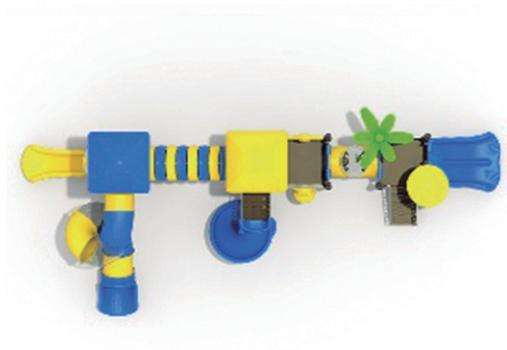

Dimensiones

Largo: 1160 cm

Ancho: 460 cm

Alto: 505 cm

Área de seguridad

Largo: 1360 cm

Ancho: 660 cm

Juego modular de alto tráfico para plazas, colegios y lugares afines.

Componentes plásticos

- Piezas de plástico roto moldeado de baja densidad LLDPE.
- Tanto los toboganes, trepador y accesorios están fabricados en polietileno de baja densidad resistentes a rayos UV evitando su decoloración.
- Plásticos de alta calidad resistentes al alto tráfico y actos vandálicos.
- Los grafitis no se adhieren y pueden limpiarse fácilmente.
- Componentes inflamables solo mediante contacto directo con la fuente emisora de calor.
- El polietileno no produce efecto relámpago; es decir no permite la propagación rápida de una llama por su superficie.
- Componentes aptos para su reciclaje, fabricado sin agentes tóxicos e inofensivos.

Componentes Metálicos

- Postes verticales de acero galvanizado en caliente de 11,4 cm de diámetro y 2 mm de grosor.
- Escaleras verticales, trepador aéreo, agarraderas y escalera acceso tienen un diámetro 2,8 cm y 2 mm de espesor.
- Abrazaderas están hecho de aluminio.
- Pintura de terminación Polvo Poliéster Electro- Estática, con protección anti UV y libre de plomo.
- Soldaduras reforzados con zinc para extra protección contra corrosión.