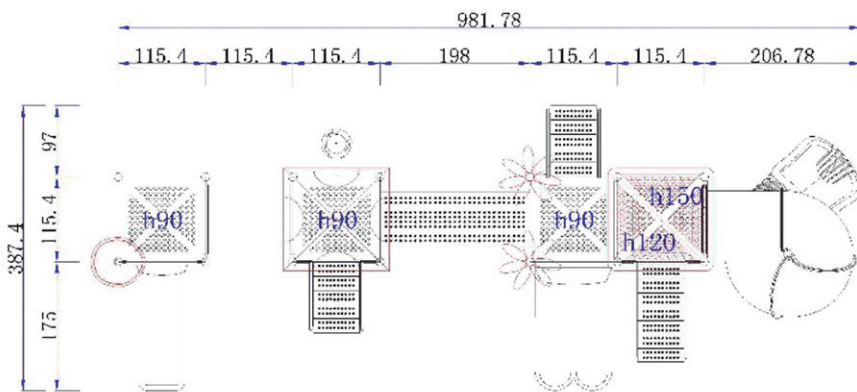

Certificaciones

Este producto cuenta con las siguientes certificaciones en sus procesos y componentes.

- ISO 9001
- ISO 14001
- ISO 18001
- TUV
- EN 71