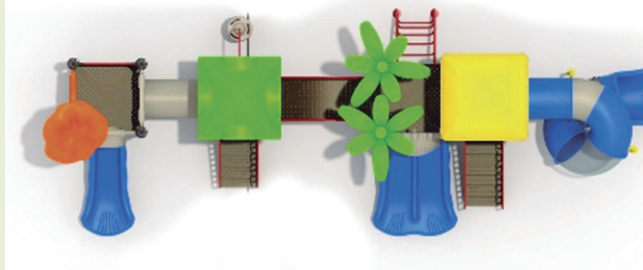

Dimensiones

Largo: 1025 cm

Ancho: 380 cm

Alto: 415 cm

Área de seguridad

Largo: 1225 cm

Ancho: 580 cm

Juego modular de alto tráfico para plazas, colegios y lugares afines.

Componentes plásticos

- Piezas de plástico roto moldeado de baja densidad LLDPE.
- Tanto los toboganes, trepador y accesorios están fabricados en polietileno de baja densidad resistentes a rayos UV evitando su decoloración.
- Plásticos de alta calidad resistentes al alto tráfico y actos vandálicos.
- Los grafitis no se adhieren y pueden limpiarse fácilmente.
- Componentes inflamables solo mediante contacto directo con la fuente emisora de calor.
- El polietileno no produce efecto relámpago; es decir no permite la propagación rápida de una llama por su superficie.
- Componentes aptos para su reciclaje, fabricado sin agentes tóxicos e inofensivos.

Componentes Metálicos

- Postes verticales de acero galvanizado en caliente de 11,4 cm de diámetro y 2 mm de grosor.
- Escaleras verticales, trepador aéreo, agarraderas y escalera acceso tienen un diámetro 2,8 cm y 2 mm de espesor.
- Abrazaderas están hecho de aluminio.
- Pintura de terminación Polvo Poliéster Electro- Estática, con protección anti UV y libre de plomo.
- Soldaduras reforzados con zinc para extra protección contra corrosión.