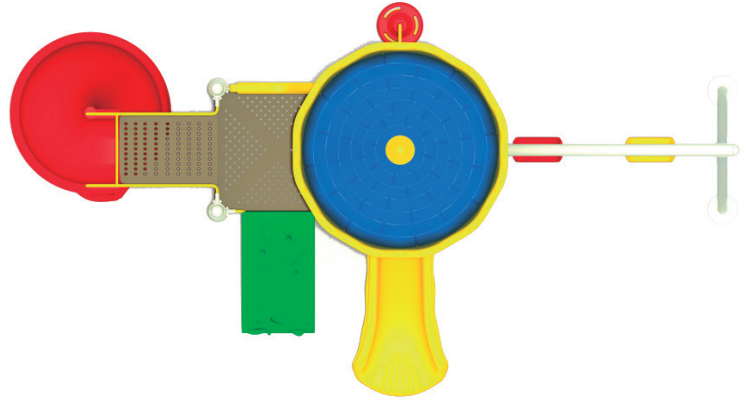

Componentes Metálicos

- Postes verticales de acero galvanizado en caliente de 11,4 cm de diámetro y 2 mm de grosor.
- Escaleras verticales, trepador aéreo, agarraderas y escalera acceso tienen un diámetro 2,8 cm y 2 mm de espesor.
- Abrazaderas están hecho de aluminio.
- Pintura de terminación Polvo Poliéster Electro- Estática, con protección anti UV y libre de plomo.
- Soldaduras reforzados con zinc para extra protección contra corrosión.

Dirección:

Juego Modular HBQQ41

Lista de Componentes

- 2 Plataforma Metal 115x115x12 cm - Color Metal
- 1 Plataforma Resbalin Espiral 100x74x12 cm - Color Metal
- 1 Escalera 5 Peldaños 129x68x117 cm - Color Metal
- 1 Escalera 1 Peldaño 30 cm - Color Metal
- 1 Escalera 1 Peldaño 38 cm con tubo - Color Metal
- 2 Manillas Acceso Escalera - Color Amarillo
- 2 Baranda Acceso Resbalin Espiral - Color Amarillo
- 1 Trapecio Columpio - Color Beige
- 1 Barra Columpio - Color Beige
- 1 Parte Superior Escalera Lateral Acceso - Color Amarillo
- 1 Escalera de Acceso II - Color Amarillo
- 1 Panel Figura - Color Verde
- 1 Panel Recto - Color Amarillo
- 1 Cubre Tobogan Single - Color Amarillo
- 1 Resbalin Single 90 cm - Color Amarillo
- 1 Resbalin Espiral 158cm - Color Rojo
- 1 Techo Castillo - Color Amarillo y Azul
- 1 Acceso Plástico Lateral 120 cm - Color Verde
- 2 Postes 274 cm - Color Beige
- 4 Poste 310 cm - Color Beige
- 1 Caja de Pernos y abrazaderas