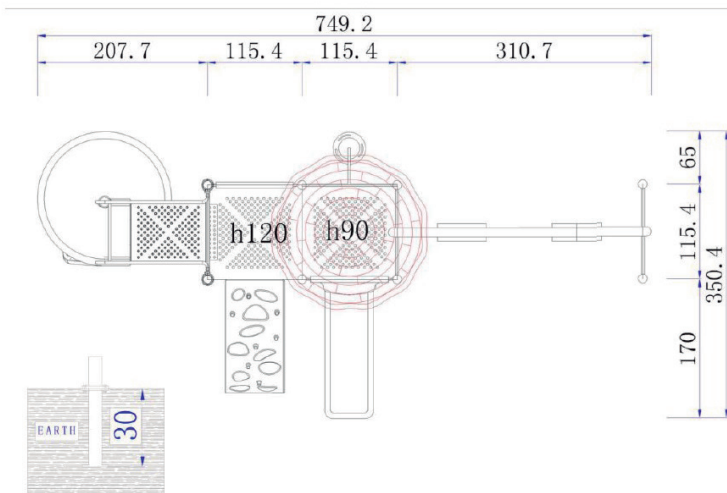

Certificaciones

Este producto cuenta con las siguientes certificaciones en sus procesos y componentes.

- ISO 9001
- ISO 14001
- ISO 18001
- TUV
- EN 71