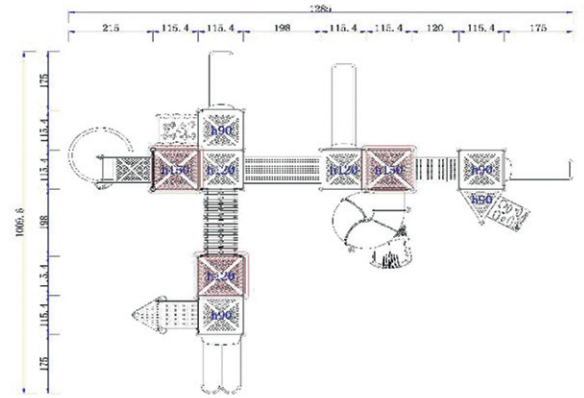

Componentes Anclaje

- 25 Bases poste 114 - Color Metal
- 1 Base Anclaje resbalín espiral – Color Plateado
- 1 Anclaje resbalín espiral – Color Plateado
- 3 Anclaje escalera de acceso – Color Plateado
- 1 Anclaje resbalín simple – Color Plateado
- 1 Anclaje resbalín doble – Color Plateado
- 1 Anclaje escalera – Color Plateado
- 1 Anclaje resbalín espiral – Color Plateado
- 1 Base resbalín espiral cuadrada – Color Plateado