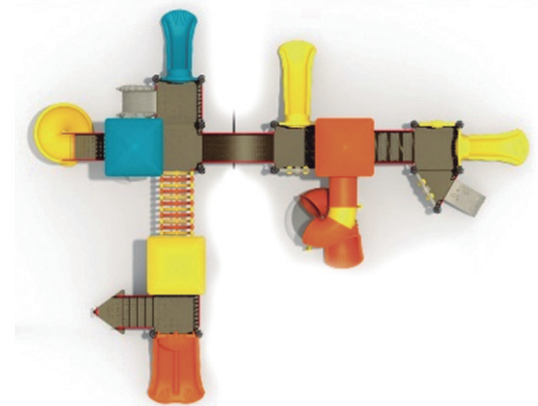

Dimensiones

Largo: 1260 cm

Ancho: 1010 cm

Alto: 415 cm

Área de seguridad

Largo: 1460 cm

Ancho: 1210 cm

Juego modular de alto tráfico para plazas, colegios y lugares afines.

Componentes plásticos

- Piezas de plástico roto moldeado de baja densidad LLDPE.
- Tanto los toboganes, trepador y accesorios están fabricados en polietileno de baja densidad resistentes a rayos UV evitando su decoloración.
- Plásticos de alta calidad resistentes al alto tráfico y actos vandálicos.
- Los grafitis no se adhieren y pueden limpiarse fácilmente.
- Componentes inflamables solo mediante contacto directo con la fuente emisora de calor.
- El polietileno no produce efecto relámpago; es decir no permite la propagación rápida de una llama por su superficie.
- Componentes aptos para su reciclaje, fabricado sin agentes tóxicos e inofensivos.

Componentes Metálicos

- Postes verticales de acero galvanizado en caliente de 11,4 cm de diámetro y 2 mm de grosor.
- Escaleras verticales, trepador aéreo, agarraderas y escalera acceso tienen un diámetro 2,8 cm y 2 mm de espesor.
- Abrazaderas están hecho de aluminio.
- Pintura de terminación Polvo Poliéster Electro- Estática, con protección anti UV y libre de plomo.
- Soldaduras reforzados con zinc para extra protección contra corrosión.