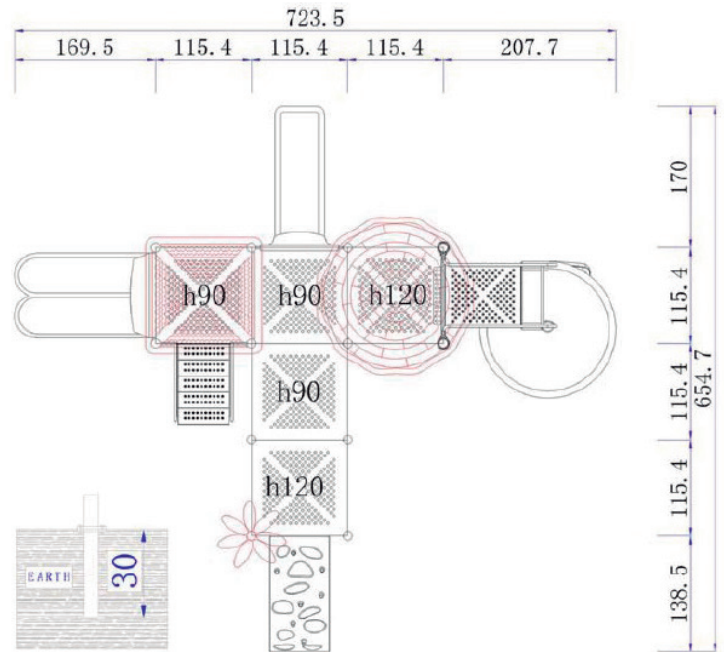

| Dimensiones | |
|-------------------|--------|
| Largo: | 730 cm |
| Ancho: | 660 cm |
| Alto: | 445 cm |
| Área de seguridad | |
| Largo: | 930 cm |
| Ancho: | 860 cm |

Juego modular de alto tráfico para plazas, colegios y lugares afines.

Componentes Metálicos

- Postes verticales de acero galvanizado en caliente de 11,4 cm de diámetro y 2 mm de grosor.
- Escaleras verticales, trepador aéreo, agarraderas y escalera acceso tienen un diámetro 2,8 cm y 2 mm de espesor.
- Abrazaderas están hechas de aluminio.
- Pintura de terminación Polvo Poliéster Electro-estática, con protección anti UV y libre de plomo.
- Soldaduras reforzadas con zinc para extra protección contra corrosión.

Dirección:

Lista de Componentes

- 5 Plataforma Metal 115x115x12 cm - Color Metal
- 1 Plataforma Resbalin Espiral 100x74x12 cm - Color Metal
- 1 Escalera 5 Peldaños 129X68X117 cm - Color Metal
- 2 Escalera 1 Peldaño 30 cm - Color Metal
- 1 Escalera 1 Peldaño 38 cm con tubo - Color Metal
- 2 Manillas Acceso Escalera - Color Beige
- 2 Baranda Acceso Resbalin Espiral - Color Beige
- 2 Baranda Acceso Escalera 5 Peldaños 102x102x172 cm - Color Beige
- 2 Reja Metal Lateral 100x104x2,3 cm - Color Beige
- 1 Panel Ventana - Color Azul
- 1 Panel Gato - Color Azul y Amarillo
- 1 Panel Figura - Color Amarillo
- 1 Panel Recto - Color Rojo
- 1 Panel Recto - Color Amarillo
- 1 Cubre Tobogan Single - Color Rojo
- 1 Cubre Tobogan Doble - Color Azul
- 2 Asiento Inferior - Color Amarillo
- 1 Resbalin Single 90 cm - Color Rojo
- 1 Resbalin Doble 90 cm - Color Azul
- 1 Resbalin Espiral 158 cm - Color Rojo
- 1 Techo Curvo 145*145*65 - Color Azul
- 1 Techo Castillo - Color Azul y Amarillo
- 1 Acceso Plastico Lateral 120 cm - Color Azul
- 1 Palmera 120x92 cm - Color Café
- 3 Postes 247 cm - Color Café
- 4 Postes 274 cm - Color Café
- 5 Poste 310 cm - Color Café
- 2 Caja de Pernos y abrazaderas