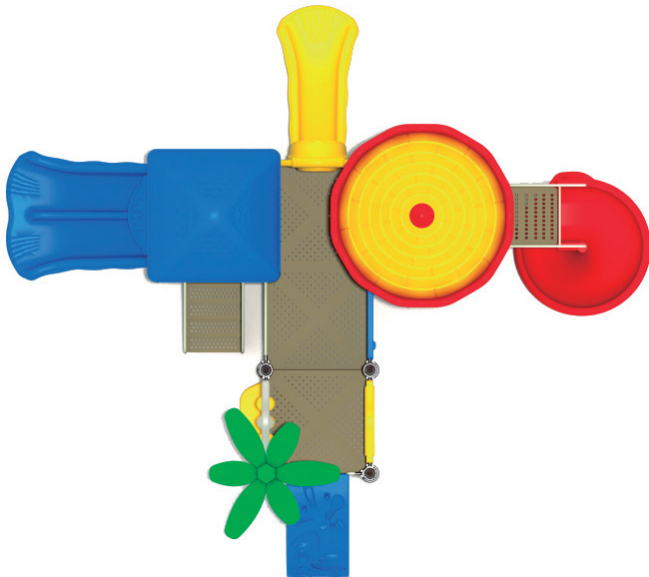

Lista de Componentes

- 5 Plataforma Metal 115x115x12 cm - Color Metal
- 1 Plataforma Resbalin Espiral 100x74x12 cm - Color Metal
- 1 Escalera 5 Peldaños 129X68X117 cm - Color Metal
- 2 Escalera 1 Peldaño 30 cm - Color Metal
- 1 Escalera 1 Peldaño 38 cm con tubo - Color Metal
- 2 Manillas Acceso Escalera - Color Beige
- 2 Baranda Acceso Resbalin Espiral - Color Beige
- 2 Baranda Acceso Escalera 5 Peldaños 102x102x172 cm - Color Beige
- 2 Reja Metal Lateral 100x104x2,3 cm - Color Beige
- 1 Panel Ventana - Color Azul
- 1 Panel Gato - Color Azul y Amarillo
- 1 Panel Figura - Color Amarillo
- 1 Panel Recto - Color Rojo
- 1 Panel Recto - Color Amarillo
- 1 Cubre Tobogan Single - Color Rojo
- 1 Cubre Tobogan Doble - Color Azul
- 2 Asiento Inferior - Color Amarillo
- 1 Resbalin Single 90 cm - Color Rojo
- 1 Resbalin Doble 90 cm - Color Azul
- 1 Resbalin Espiral 158 cm - Color Rojo
- 1 Techo Curvo 145*145*65 - Color Azul
- 1 Techo Castillo - Color Azul y Amarillo
- 1 Acceso Plastico Lateral 120 cm - Color Azul
- 1 Palmera 120x92 cm - Color Café
- 3 Postes 247 cm - Color Café
- 4 Postes 274 cm - Color Café
- 5 Poste 310 cm - Color Café
- 2 Caja de Pernos y abrazaderas

Componentes Anclaje

- 12 Bases poste 114 - Color Café
- 1 Anclaje Escalera 5 Peldaños - Color Amarillo
- 1 Anclaje Resbalin Doble - Color Amarillo
- 1 Anclaje Resbalin Espiral - Color Amarillo
- 1 Anclaje Resbalin Plastico Acceso - Color Amarillo
- 2 Anclaje Resbalin Single o Curvo - Color Amarillo

Certificaciones

Este producto cuenta con las siguientes certificaciones en sus procesos y componentes.

- ISO 9001
- ISO 14001
- ISO 18001
- TUV
- EN 71