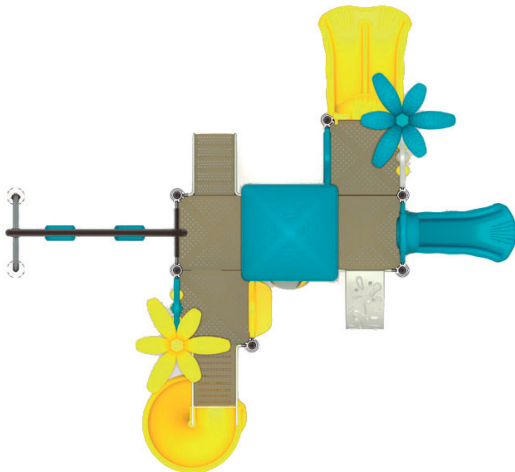

Juego Modular HBQQ34

Lista de Componentes

- 5 Plataforma Metal 115x115x12 cm - Color Metal
- 1 Plataforma Resbalin Espiral 100x74x12 cm - Color Metal
- 1 Escalera 5 Peldaños 129*68*117 cm - Color Metal
- 1 Escalera 1 Peldaño 30 cm - Color Metal
- 1 Escalera 1 Peldaño 38 cm con tubo - Color Metal
- 2 Manillas Acceso Escalera - Color Beige
- 2 Baranda Acceso Resbalin Espiral - Color Beige
- 2 Baranda Acceso Escalera 5 Peldaños 102x102x172 cm - Color Beige
- 1 Trapecio Columpio - Color Café
- 1 Barra Columpio - Color Café
- 2 Reja Metal Lateral 100x104x2,3 cm - Color Beige
- 1 Panel Gato - Color Beige y Amarillo
- 1 Panel Gato - Color Azul y Amarillo
- 1 Panel Figura - Color Amarillo
- 1 Panel Recto - Color Azul
- 1 Panel Lateral Burbuja - Color Beige
- 1 Cubre Tobogán Single - Color Azul
- 1 Cubre Tobogán Single - Color Amarillo
- 1 Asiento Inferior - Color Amarillo
- 1 Resbalin Single 90 cm - Color Azul
- 1 Resbalin Doble 90 cm - Color Amarillo
- 1 Resbalin Espiral 158cm - Color Amarillo
- 1 Techo Curvo 145x145x65 - Color Azul
- 1 Acceso Plástico Lateral 90 cm - Color Beige
- 1 Palmera 120x92 cm - Color Verde
- 1 Palmera 120x92 cm - Color Amarillo
- 3 Postes 220 cm - Color Café
- 2 Postes 247 cm - Color Café
- 6 Postes 274 cm - Color Café
- 1 Poste 310 cm - Color Café
- 2 Caja de Pernos y abrazaderas

Componentes Anclaje

- 12 Bases poste 114 - Color Café
- 2 Base Anclaje Trapecio Columpio - Color Amarillo
- 1 Anclaje Escalera 5 Peldaños - Color Amarillo
- 1 Anclaje Resbalin Doble - Color Amarillo
- 1 Anclaje Resbalin Espiral - Color Amarillo
- 1 Anclaje Resbalin Plástico Acceso - Color Amarillo
- 2 Anclaje Resbalin Single o Curvo - Color Amarillo

Certificaciones

Este producto cuenta con las siguientes certificaciones en sus procesos y componentes.

- ISO 9001
- ISO 14001
- ISO 18001
- TUV
- EN 71

Dirección: