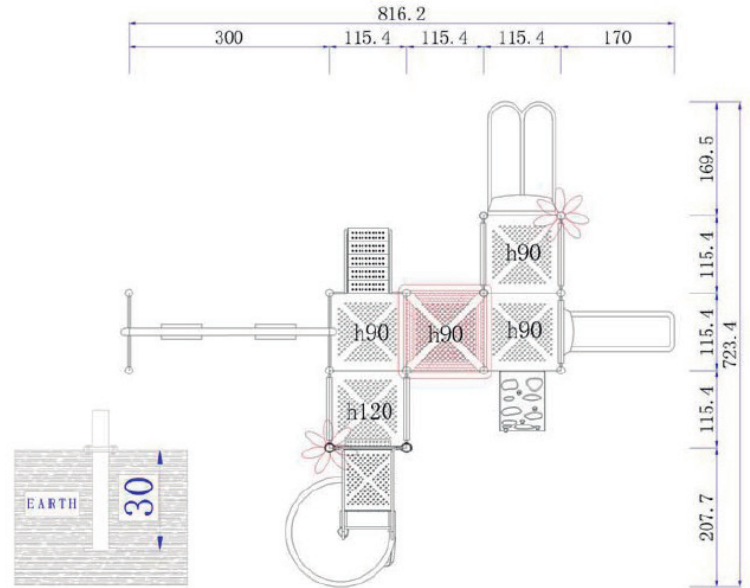

Dimensiones	
Largo:	815 cm
Ancho:	725 cm
Alto:	365 cm
Área de seguridad	
Largo:	1015 cm
Ancho:	925 cm

Juego modular de alto tráfico para plazas, colegios y lugares afines.

## Componentes Metálicos

- Postes verticales de acero galvanizado en caliente de 11,4 cm de diámetro y 2 mm de grosor.
- Escaleras verticales, trepador aéreo, agarraderas y escalera acceso tienen un diámetro 2,8 cm y 2 mm de espesor.
- Abrazaderas están hecho de aluminio.
- Pintura de terminación Polvo Poliéster Electro-Estática, con protección anti UV y libre de plomo.
- Soldaduras reforzados con zinc para extra protección contra corrosión.

**Dirección:**

## Lista de Componentes

- 5 Plataforma Metal 115x115x12 cm - Color Metal
- 1 Plataforma Resbalin Espiral 100x74x12 cm - Color Metal
- 1 Escalera 5 Peldaños 129\*68\*117 cm - Color Metal
- 1 Escalera 1 Peldaño 30 cm - Color Metal
- 1 Escalera 1 Peldaño 38 cm con tubo - Color Metal
- 2 Manillas Acceso Escalera - Color Beige
- 2 Baranda Acceso Resbalin Espiral - Color Beige
- 2 Baranda Acceso Escalera 5 Peldaños 102x102x172 cm - Color Beige
- 1 Trapecio Columpio - Color Café
- 1 Barra Columpio - Color Café
- 2 Reja Metal Lateral 100x104x2,3 cm - Color Beige
- 1 Panel Gato - Color Beige y Amarillo
- 1 Panel Gato - Color Azul y Amarillo
- 1 Panel Figura - Color Amarillo
- 1 Panel Recto - Color Azul
- 1 Panel Lateral Burbuja - Color Beige
- 1 Cubre Tobogán Single - Color Azul
- 1 Cubre Tobogán Single - Color Amarillo
- 1 Asiento Inferior - Color Amarillo
- 1 Resbalin Single 90 cm - Color Azul
- 1 Resbalin Doble 90 cm - Color Amarillo
- 1 Resbalin Espiral 158cm - Color Amarillo
- 1 Techo Curvo 145x145x65 - Color Azul
- 1 Acceso Plástico Lateral 90 cm - Color Beige
- 1 Palmera 120x92 cm - Color Verde
- 1 Palmera 120x92 cm - Color Amarillo
- 3 Postes 220 cm - Color Café
- 2 Postes 247 cm - Color Café
- 6 Postes 274 cm - Color Café
- 1 Poste 310 cm - Color Café
- 2 Caja de Pernos y abrazaderas