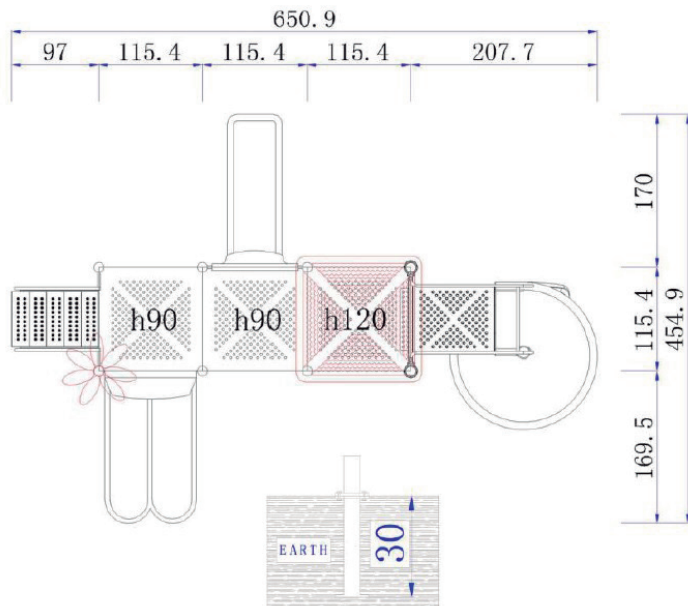

Dimensiones

Largo: 655 cm

Ancho: 455 cm

Alto: 390 cm

Área de seguridad

Largo: 855 cm

Ancho: 655 cm

Juego modular de alto tráfico para plazas, colegios y lugares afines.

Componentes Metálicos

- Postes verticales de acero galvanizado en caliente de 11,4 cm de diámetro y 2 mm de grosor.
- Escaleras verticales, trepador aéreo, agarraderas y escalera acceso tienen un diámetro 2,8 cm y 2 mm de espesor.
- Abrazaderas están hechas de aluminio.
- Pintura de terminación Polvo Poliéster Electro- Estática, con protección anti UV y libre de plomo.
- Soldaduras reforzadas con zinc para extra protección contra corrosión.

Dirección:

Juego Modular HBQQ26

Lista de Componentes

- 3 Plataforma Metal 115x115x12 cm - Color Metal
- 1 Plataforma Resbalin Espiral 100x74x12 cm - Color Metal
- 1 Escalera 5 Peldaños 129x68x117 cm - Color Metal
- 1 Escalera 1 Peldaño 30 cm - Color Metal
- 1 Escalera 1 Peldaño 38 cm con tubo - Color Metal
- 2 Baranda Acceso Resbalin Espiral - Color Amarillo
- 2 Baranda Acceso Escalera 5 Peldaños 102x102x172 cm - Color Amarillo
- 1 Reja Metal Lateral 100x104x2,3 cm - Color Amarillo
- 1 Panel Gato - Color Amarillo y Azul
- 1 Panel Figura - Color Verde
- 1 Panel Lateral Burbuja - Color Gris
- 1 Cubre Tobogán Single - Color Rojo
- 1 Cubre Tobogán Doble - Color Verde
- 1 Resbalin Single 90 cm de Altura - Color Rojo
- 1 Resbalin Doble 90 cm de Altura - Color Verde
- 1 Resbalin Espiral 158cm - Color Rojo
- 1 Techo Curvo 145*145*65 - Color Rojo
- 1 Palmera 120x92 cm - Color Verde
- 3 Postes 220 cm - Color Beige
- 1 Postes 274 cm - Color Beige
- 4 Postes 310 cm - Color Beige
- 1 Caja de Pernos y abrazaderas