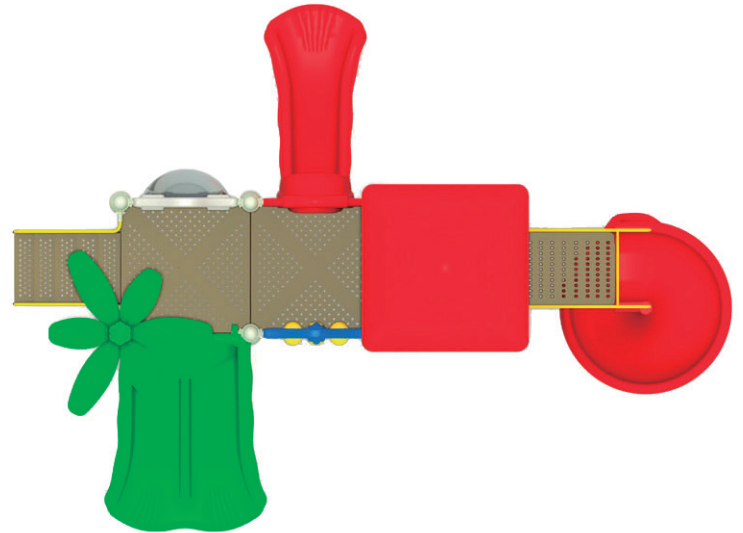

Juego Modular HBQQ26

Lista de Componentes

- 3 Plataforma Metal 115x115x12 cm - Color Metal
- 1 Plataforma Resbalin Espiral 100x74x12 cm - Color Metal
- 1 Escalera 5 Peldaños 129x68x117 cm - Color Metal
- 1 Escalera 1 Peldaño 30 cm - Color Metal
- 1 Escalera 1 Peldaño 38 cm con tubo - Color Metal
- 2 Baranda Acceso Resbalin Espiral - Color Amarillo
- 2 Baranda Acceso Escalera 5 Peldaños 102x102x172 cm - Color Amarillo
- 1 Reja Metal Lateral 100x104x2,3 cm - Color Amarillo
- 1 Panel Gato - Color Amarillo y Azul
- 1 Panel Figura - Color Verde
- 1 Panel Lateral Burbuja - Color Gris
- 1 Cubre Tobogán Single - Color Rojo
- 1 Cubre Tobogán Doble - Color Verde
- 1 Resbalin Single 90 cm de Altura - Color Rojo
- 1 Resbalin Doble 90 cm de Altura - Color Verde
- 1 Resbalin Espiral 158cm - Color Rojo
- 1 Techo Curvo 145*145*65 - Color Rojo
- 1 Palmera 120x92 cm - Color Verde
- 3 Postes 220 cm - Color Beige
- 1 Postes 274 cm - Color Beige
- 4 Postes 310 cm - Color Beige
- 1 Caja de Pernos y abrazaderas

Componentes Anclaje

- 8 Bases poste 114 - Color Beige
- 1 Anclaje Escalera 5 Peldaños - Color Amarillo
- 1 Anclaje Resbalin Doble - Color Amarillo
- 1 Anclaje Resbalin Espiral - Color Amarillo
- 2 Anclaje Resbalin Single o Curvo - Color Amarillo

Certificaciones

Este producto cuenta con las siguientes certificaciones en sus procesos y componentes.

- ISO 9001
- ISO 14001
- ISO 18001
- TUV
- EN 71

Dirección: