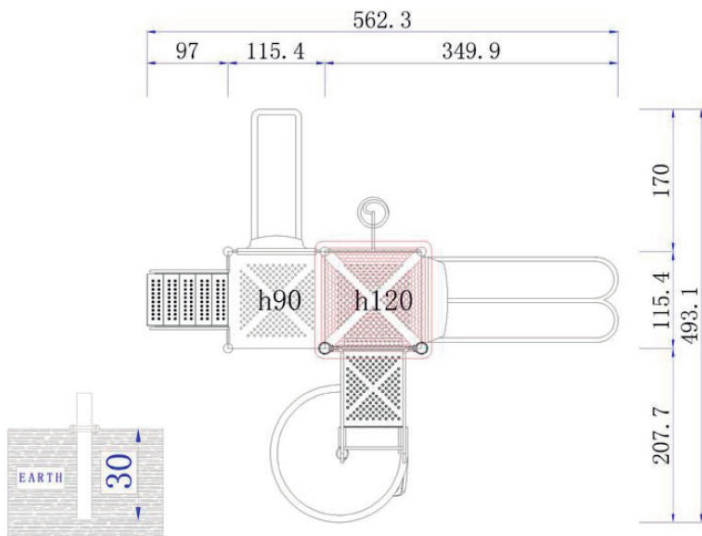

Dimensiones

Largo: 565 cm

Ancho: 495 cm

Alto: 390 cm

Área de seguridad

Largo: 765 cm

Ancho: 695 cm

Juego modular de alto tráfico para plazas, colegios y lugares afines.

Componentes Metálicos

- Postes verticales de acero galvanizado en caliente de 11,4 cm de diámetro y 2 mm de grosor.
- Escaleras verticales, trepador aéreo, agarraderas y escalera acceso tienen un diámetro 2,8 cm y 2 mm de espesor.
- Abrazaderas están hechas de aluminio.
- Pintura de terminación Polvo Poliéster Electro- Estática, con protección anti UV y libre de plomo.
- Soldaduras reforzadas con zinc para extra protección contra corrosión.

Dirección:

Lista de Componentes

- 2 Plataformas - Color Metal
- 1 Plataformas resbalin Espiral- Color Metal
- 2 Baranda acceso resbalin Espiral – Color Amarillo
- 2 Baranda escalera acceso 5 peldaños – Color Amarillo
- 1 Escalera acceso resorte – Color Amarillo
- 1 Baranda escalera acceso resorte – Color Amarillo
- 1 Escalera acceso 5 peldaños – Color Metal
- 1 Peldaño Plataformas 30 cm – Color Metal
- 1 Peldaño Plataforma con tubo sujeción 38 cm – Color Metal
- 1 Panel lateral plástico – Color Naranja
- 1 Cubre resbalin doble – Color Azul
- 1 Resbalin single para altura de 90 cm – Color Amarillo
- 1 Cubre resbalin single – Color Amarillo
- 1 Resbalin doble para altura de 120 cm – Color Azul
- 1 Resbalin Espiral 158 cm – Color Azul
- 1 Techo 145x145x65 cm – Color Rojo
- 2 Postes de 220 cm de alto – Color Morado
- 4 Postes de 310 cm de alto – Color Morado
- 1 Caja de pernos y abrazaderas