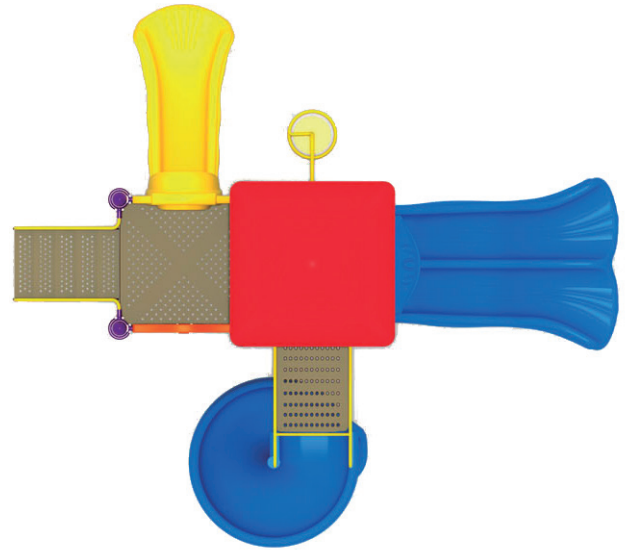

Componentes Metálicos

- Postes verticales de acero galvanizado en caliente de 11,4 cm de diámetro y 2 mm de grosor.
- Escaleras verticales, trepador aéreo, agarraderas y escalera acceso tienen un diámetro 2,8 cm y 2 mm de espesor.
- Abrazaderas están hechas de aluminio.
- Pintura de terminación Polvo Poliéster Electro- Estática, con protección anti UV y libre de plomo.
- Soldaduras reforzadas con zinc para extra protección contra corrosión.

Componentes plásticos

- Piezas de plástico roto moldeado de baja densidad LLDPE.
- Tanto los toboganes, trepador y accesorios están fabricados en polietileno de baja densidad resistentes a rayos UV evitando su decoloración.
- Plásticos de alta calidad resistentes al alto tráfico y actos vandálicos.
- Los grafitis no se adhieren y pueden limpiarse fácilmente.
- Componentes inflamables solo mediante contacto directo con la fuente emisora de calor.
- El polietileno no produce efecto relámpago; es decir no permite la propagación rápida de una llama por su superficie.
- Componentes aptos para su reciclaje, fabricado sin agentes tóxicos e inofensivos.

Dirección:

Lista de Componentes

- 2 Plataformas - Color Metal
- 1 Plataformas resbalin Espiral- Color Metal
- 2 Baranda acceso resbalin Espiral – Color Amarillo
- 2 Baranda escalera acceso 5 peldaños – Color Amarillo
- 1 Escalera acceso resorte – Color Amarillo
- 1 Baranda escalera acceso resorte – Color Amarillo
- 1 Escalera acceso 5 peldaños – Color Metal
- 1 Peldaño Plataformas 30 cm – Color Metal
- 1 Peldaño Plataforma con tubo sujeción 38 cm – Color Metal
- 1 Panel lateral plástico – Color Naranja
- 1 Cubre resbalin doble – Color Azul
- 1 Resbalin single para altura de 90 cm – Color Amarillo
- 1 Cubre resbalin single – Color Amarillo
- 1 Resbalin doble para altura de 120 cm – Color Azul
- 1 Resbalin Espiral 158 cm – Color Azul
- 1 Techo 145x145x65 cm – Color Rojo
- 2 Postes de 220 cm de alto – Color Morado
- 4 Postes de 310 cm de alto – Color Morado
- 1 Caja de pernos y abrazaderas