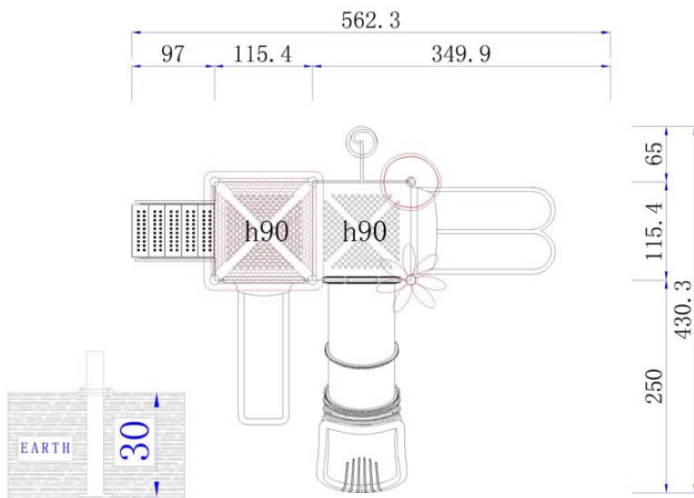

Certificaciones

Este producto cuenta con las siguientes certificaciones en sus procesos y componentes.

- ISO 9001
- ISO 14001
- ISO 18001
- TUV
- EN 71

Dirección: