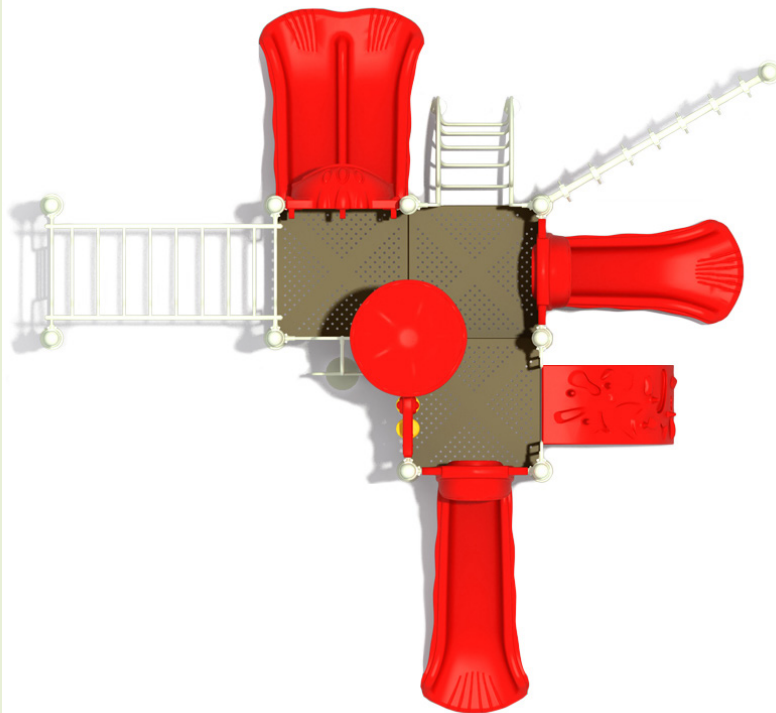

Componentes Metálicos

- Postes verticales de acero galvanizado en caliente de 11,4 cm de diámetro y 2 mm de grosor.
- Escaleras verticales, trepador aéreo, agarraderas y escalera acceso tienen un diámetro 2,8 cm y 2 mm de espesor.
- Abrazaderas están hecho de aluminio.
- Pintura de terminación Polvo Poliéster Electro- Estática, con protección anti UV y libre de plomo.
- Soldaduras reforzados con zinc para extra protección contra corrosión.

Dirección:

Juego Modular Plaza 05

Lista de Componentes

- 3 Plataformas - Color Metal
- 1 Manilla de acceso escalador de 114x101 cm – Color Beige
- 1 Barra de trepador curva de 200 x 100 cm– Color Beige
- 1 Set de aros barra trepador curva – Color Beige
- 1 Escalera de acceso curva para altura de 90 cm – Color Beige
- 3 Pares de Manillas de acceso escalera – Color Beige
- 1 Escalera lateral de trepador para altura de 90 cm– Color Beige
- 1 Peldaño de plataforma de 30 cm – color Metal
- 1 Set de barras colgante lateral 200 x100 cm – Color Beige
- 1 Escalera trepador 100 x 120 cm– Color Beige
- 2 Cubre Resbalin simple – Color Rojo
- 1 Panel Gato – Color Rojo/Amarillo
- 1 Cubre Resbalin doble con tubo sujeción – Color rojo
- 1 Resbalin simple ondulado para altura de 120 cm – Color Rojo
- 1 Resbalin simple para altura de 90 cm – Color Rojo
- 1 Escalador de acceso para altura 120 cm – Color Rojo
- 1 Adorno pétalo superior 100 x 42 cm – Color Rojo
- 1 Resbalin doble para altura de 90 cm – Color Rojo
- 4 Postes de 220 cm de alto – Color Beige
- 6 Postes de 247 cm de alto – Color Beige
- 1 Postes de 310 cm de alto – Color Beige
- 1 Caja de pernos y abrazaderas