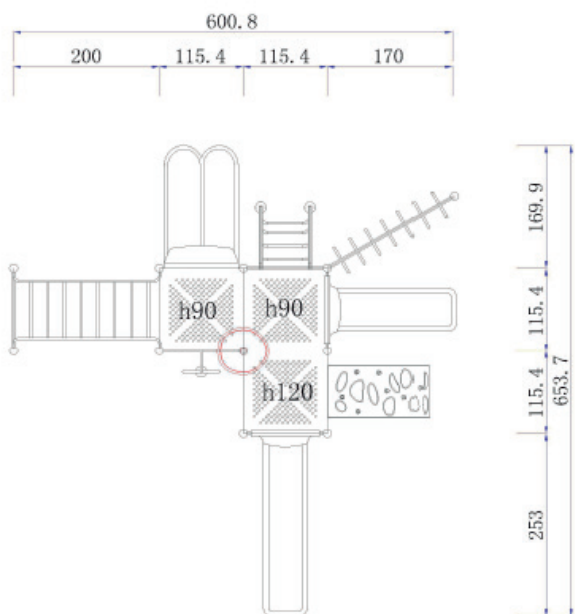

Dimensiones	
Largo:	665 cm
Ancho:	575 cm
Alto:	330 cm
Área de seguridad	
Largo:	865 cm
Ancho:	775 cm
Capacidad:	30 Usuarios
Edad de uso:	5 años o más

Juego modular de alto tráfico para plazas, colegios y lugares afines.

Componentes Metálicos

- Postes verticales de acero galvanizado en caliente de 11,4 cm de diámetro y 2 mm de grosor.
- Escaleras verticales, trepador aéreo, agarraderas y escalera acceso tienen un diámetro 2,8 cm y 2 mm de espesor.
- Abrazaderas están hecho de aluminio.
- Pintura de terminación Polvo Poliéster Electro- Estática, con protección anti UV y libre de plomo.
- Soldaduras reforzados con zinc para extra protección contra corrosión.

Dirección:

Juego Modular Plaza 05

Lista de Componentes

- 3 Plataformas - Color Metal
- 1 Manilla de acceso escalador de 114x101 cm – Color Beige
- 1 Barra de trepador curva de 200 x 100 cm– Color Beige
- 1 Set de aros barra trepador curva – Color Beige
- 1 Escalera de acceso curva para altura de 90 cm – Color Beige
- 3 Pares de Manillas de acceso escalera – Color Beige
- 1 Escalera lateral de trepador para altura de 90 cm– Color Beige
- 1 Peldaño de plataforma de 30 cm – color Metal
- 1 Set de barras colgante lateral 200 x100 cm – Color Beige
- 1 Escalera trepador 100 x 120 cm– Color Beige
- 2 Cubre Resbalin simple – Color Rojo
- 1 Panel Gato – Color Rojo/Amarillo
- 1 Cubre Resbalin doble con tubo sujeción – Color rojo
- 1 Resbalin simple ondulado para altura de 120 cm – Color Rojo
- 1 Resbalin simple para altura de 90 cm – Color Rojo
- 1 Escalador de acceso para altura 120 cm – Color Rojo
- 1 Adorno pétalo superior 100 x 42 cm – Color Rojo
- 1 Resbalin doble para altura de 90 cm – Color Rojo
- 4 Postes de 220 cm de alto – Color Beige
- 6 Postes de 247 cm de alto – Color Beige
- 1 Postes de 310 cm de alto – Color Beige
- 1 Caja de pernos y abrazaderas