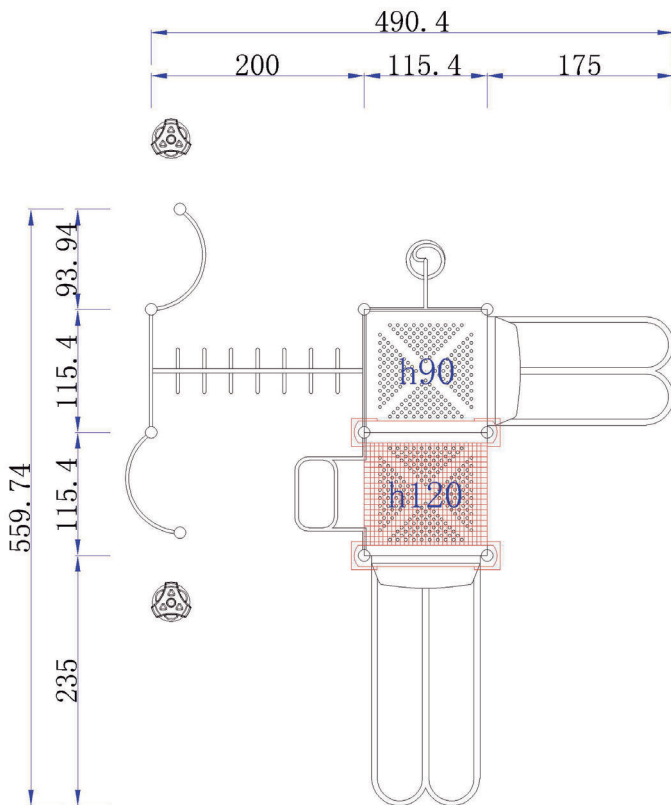

Dimensiones

Largo: 490 cm

Ancho: 515 cm

Alto: 400 cm

Área de seguridad

Largo: 690 cm

Ancho: 715 cm

Juego modular de alto tráfico para plazas, colegios y lugares afines.

Componentes Metálicos

- Postes verticales de acero galvanizado en caliente de 11,4 cm de diámetro y 2 mm de grosor.
- Escaleras verticales, trepador aéreo, agarraderas y escalera acceso tienen un diámetro 2,8 cm y 2 mm de espesor.
- Abrazaderas están hechas de aluminio.
- Pintura de terminación Polvo Poliéster Electro- Estática, con protección anti UV y libre de plomo.
- Soldaduras reforzadas con zinc para extra protección contra corrosión.

Dirección:

Juego Modular HBFY04

Lista de Componentes

- 2 Plataforma Metal 115x115x12 cm - Color Metal
- 1 Escalera 1 Peldaño 30 cm - Color Metal
- 2 Manillas Acceso Escalera - Color Beige
- 1 Escalera de acceso cuadrado 90 cm - Color Beige
- 1 Escalera acceso vertical 100x120 cm - Color Beige
- 2 Estructura escalera - Color Azul
- 1 Agarres Trepador Aereo - Color Beige
- 1 Barra Trepador Aereo - Color Beige
- 1 Parte Superior Escalera Lateral Acceso - Color Beige
- 1 Escalera de Acceso Lateral - Color Beige
- 1 Panel Gato - Color Naranja y Beige
- 2 Cubre Tobogan Doble - Color Naranja
- 2 Boton de Equilibrio 40x40 cm - Color Naranja
- 1 Resbalin Doble 90 cm - Color Naranja
- 1 Resbalin Doble 120 cm - Color Naranja
- 1 Techo Arco - Color Naranja y Azul
- 4 Postes 220 cm - Color Azul
- 4 Poste 310 cm - Color Azul
- 1 Caja de Pernos y abrazaderas