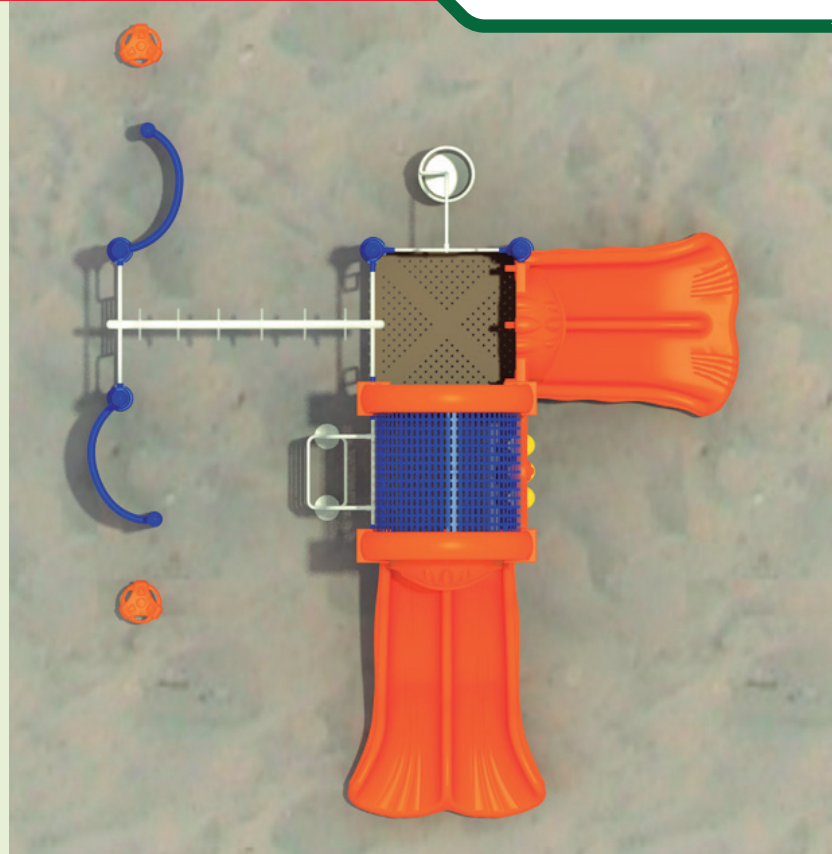

Componentes Metálicos

- Postes verticales de acero galvanizado en caliente de 11,4 cm de diámetro y 2 mm de grosor.
- Escaleras verticales, trepador aéreo, agarraderas y escalera acceso tienen un diámetro 2,8 cm y 2 mm de espesor.
- Abrazaderas están hechas de aluminio.
- Pintura de terminación Polvo Poliéster Electro- Estática, con protección anti UV y libre de plomo.
- Soldaduras reforzadas con zinc para extra protección contra corrosión.

Componentes plásticos

- Piezas de plástico roto moldeado de baja densidad LLDPE.
- Tanto los toboganes, trepador y accesorios están fabricados en polietileno de baja densidad resistentes a rayos UV evitando su decoloración.
- Plásticos de alta calidad resistentes al alto tráfico y actos vandálicos.
- Los grafitis no se adhieren y pueden limpiarse fácilmente.
- Componentes inflamables solo mediante contacto directo con la fuente emisora de calor.
- El polietileno no produce efecto relámpago; es decir no permite la propagación rápida de una llama por su superficie.
- Componentes aptos para su reciclaje, fabricados sin agentes tóxicos e inofensivos.

Dirección:

Juego Modular HBFY04

Lista de Componentes

- 2 Plataforma Metal 115x115x12 cm - Color Metal
- 1 Escalera 1 Peldaño 30 cm - Color Metal
- 2 Manillas Acceso Escalera - Color Beige
- 1 Escalera de acceso cuadrado 90 cm - Color Beige
- 1 Escalera acceso vertical 100x120 cm - Color Beige
- 2 Estructura escalera - Color Azul
- 1 Agarres Trepador Aereo - Color Beige
- 1 Barra Trepador Aereo - Color Beige
- 1 Parte Superior Escalera Lateral Acceso - Color Beige
- 1 Escalera de Acceso Lateral - Color Beige
- 1 Panel Gato - Color Naranja y Beige
- 2 Cubre Tobogan Doble - Color Naranja
- 2 Boton de Equilibrio 40x40 cm - Color Naranja
- 1 Resbalin Doble 90 cm - Color Naranja
- 1 Resbalin Doble 120 cm - Color Naranja
- 1 Techo Arco - Color Naranja y Azul
- 4 Postes 220 cm - Color Azul
- 4 Poste 310 cm - Color Azul
- 1 Caja de Pernos y abrazaderas