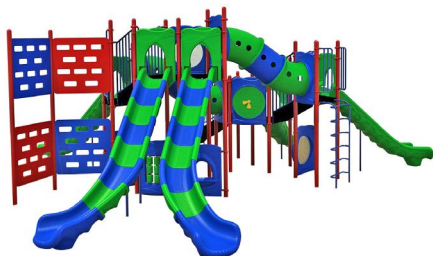

Juego Modular 48 (HBQQ48)

Medidas 10 x 8,5 x 3,63 m

Área de Seguridad 12 x 10,5 m

ID Pronto Disponible