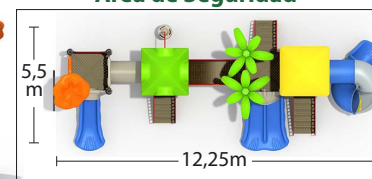

Área de Seguridad

Juego Modular 44 (HBQQ44)

Medidas 10,25 x 3,9 x 4,15 m

Área de Seguridad 12,25 x 5,5 m

ID Pronto Disponible

Área de Seguridad

Juego Modular 38 (HBQQ38)

Medidas 12,6 x 10,1 x 4,15 m