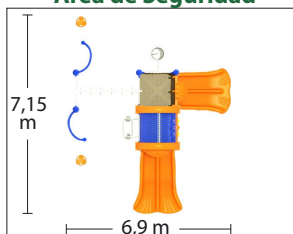

Área de Seguridad