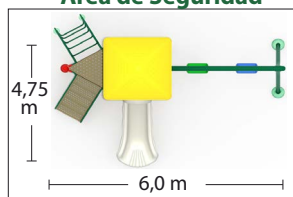

ID 1331406

Área de Seguridad

Juego Modular (HBQQ40)

Medidas 4,0 x 2,75 x 3,65 m

Área Seguridad 6,0 x 4,75 m

ID 1331417

Área de Seguridad

Juego Modular (HBQQ43)