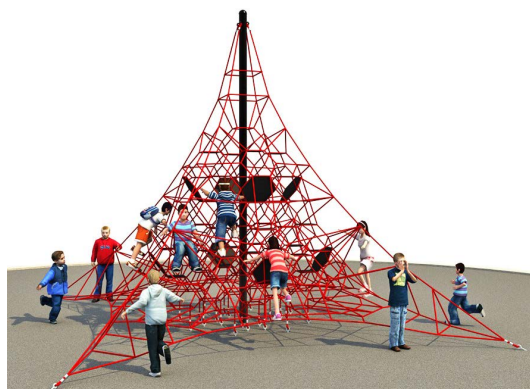

(MW02)

JAX Red

Medidas 590 x 620 x 305 cm

ID Pronto Disponible

(HMMR01)

Juego Plaza Red

Medidas 500 x 500 x 450 cm

ID Pronto Disponible