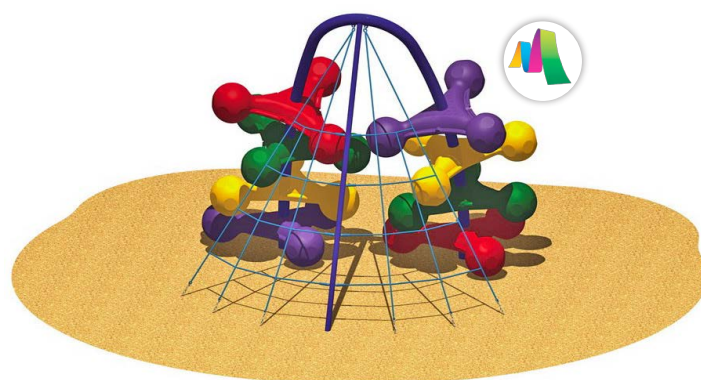

(MW02)

JAX Red

Medidas 590 x 620 x 305 cm

ID Pronto Disponible

(HMMR01)

Juego Plaza Red

Medidas 500 x 500 x 450 cm

ID Pronto Disponible