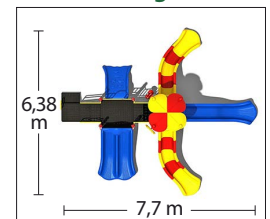

Juego Modular 52 (HBQQ52)

Medidas 4,38 x 5,70 x 4,95 m

Área de Seguridad 6,38 x 7,7 m

ID 1550685

Área de Seguridad

Juegos Modulares

(LTC01)
Clever Climber All Out
 Medidas 429 x 402 x 240 cm
 ID Pronto Disponible