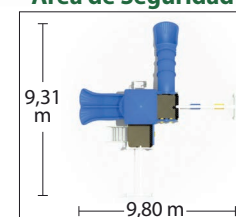

Área de Seguridad