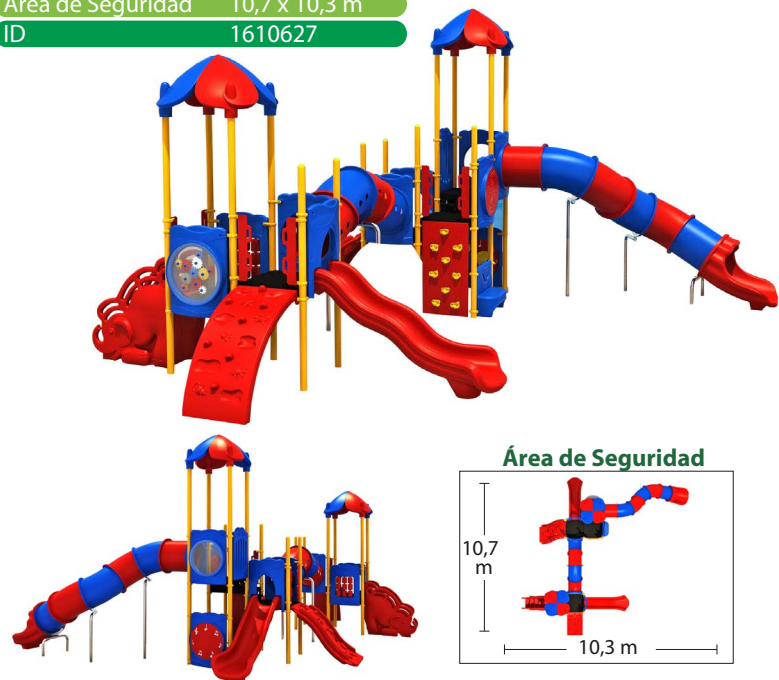

ID 1546601

Juegos Modulares para Ambientes Marinos

Juego Modular LM01 (HBLM01)

Medidas	4,6 x 5,4 x 3,8 m
Área de Seguridad	6,6 x 7,4 m
ID	1610630

Juego Modular LM06 (HBLM06)

Medidas	6,3 x 5,5 x 3,8 m
Área de Seguridad	8,3 x 7,5 m
ID	1610628

Juego Modular LM02 (HBLM02)

Medidas	6,3 x 5,5 m
Área de Seguridad	8,3 x 7,5 m
ID	Pronto Disponible

Juego Modular LM03 (HBLM03)

Medidas	8,7 x 8,3 x 4,8 m
Área de Seguridad	10,7 x 10,3 m
ID	1610627

Juegos Modulares