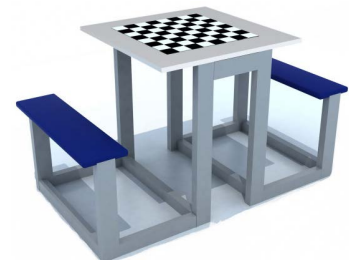

(HBUD38)
Banca Tempo

Medidas 180 x 65 x 85 cm
ID 1097775

(HBUD40)
Escaño Miami

Medidas 180 x 52 x 80 cm
ID Pronto Disponible

(HBWB08)
Mesa Rectangular Boston

Medidas 180 x 180 x 76 cm
ID 1610605

(HBWB09)
Mesa Cuadrada Norfolk

Medidas 180 x 180 x 76 cm
ID 1610606

(HBWB11)
Mesa de Ajedrez Plaza

Medidas 80 x 75 x 135 cm
ID 1098375

Mobiliario Urbano

(HB604120)
Banca Londres 120 cm

Medidas 120 cm

ID 1610580

(HB604150)
Banca Londres 150 cm