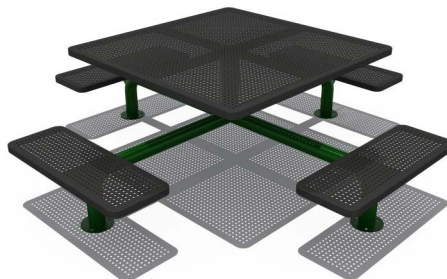

(HBUD38)
Banca Tempo

Medidas 180 x 65 x 85 cm
ID 1097775

(HBUD40)
Escaño Miami

Medidas 180 x 52 x 80 cm
ID Pronto Disponible

(HBWB08)
Mesa Rectangular Boston

Medidas 180 x 180 x 76 cm
ID 1610605

(HBWB09)
Mesa Cuadrada Norfolk

Medidas 180 x 180 x 76 cm
ID 1610606

(HBWB11)
Mesa de Ajedrez Plaza

Medidas 80 x 75 x 135 cm
ID 1098375

Mobiliario Urbano

(HB604120)
Banca Londres 120 cm

Medidas 120 cm

ID 1610580

(HB604150)
Banca Londres 150 cm