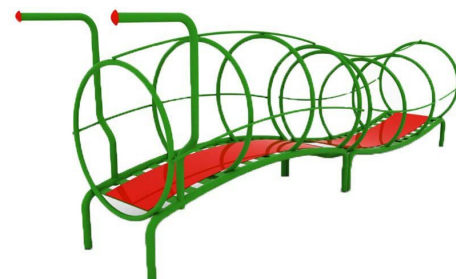

Medidas 300 x 140 x 76 cm
ID 1098623

(HBQQ992)
Balancín Plaza 3 Estación

Medidas 300 x 150 x 80 cm
ID 1097966

(HBUD19)
Trepador Metálico

Medidas 210 x 50 x 160 cm
ID 1119453

(HBUD27)
Escalador

Medidas 130 x 130 x 160 cm
ID 1098598

(HBUD22)
Trepador Iglú B

Medidas 130 x 130 x 130 cm
ID 1098219

(HBUD26)
Trepador Cuncuna

Medidas 310 x 65 x 120 cm
ID 1098566

Resbalines

(HBQQ100)
Resbalín Industrial

Medidas 190 x 45 x 160 cm

ID Pronto Disponible