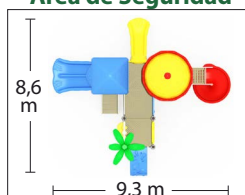

Área de Seguridad

Juego Modular 37 (HBQQ37)

Medidas 7,3 x 6,6 x 4,45 m

Área Seguridad 9,3 x 8,6 m

ID 1331416

Área de Seguridad

Juego Modular 12 (HBFY12)

Medidas 7,80 x 7,31 x 3,90 m