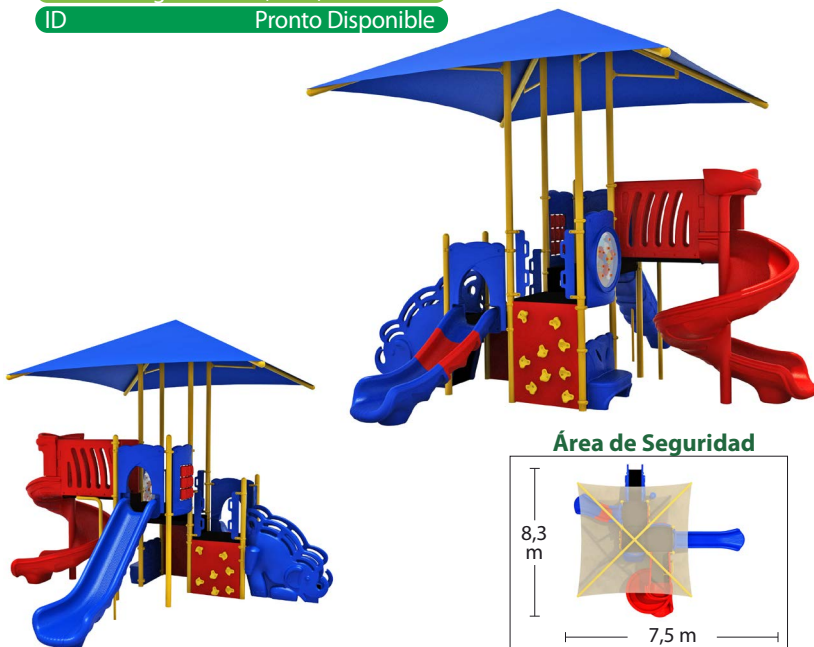

ID 1546601

Juegos Modulares para Ambientes Marinos

Juego Modular LM01 (HBLM01)

Medidas	4,6 x 5,4 x 3,8 m
Área de Seguridad	6,6 x 7,4 m
ID	1610630

Juego Modular LM06 (HBLM06)

Medidas	6,3 x 5,5 x 3,8 m
Área de Seguridad	8,3 x 7,5 m
ID	1610628

Juego Modular LM02 (HBLM02)

Medidas	6,3 x 5,5 m
Área de Seguridad	8,3 x 7,5 m
ID	Pronto Disponible

Juego Modular LM03 (HBLM03)

Medidas	8,7 x 8,3 x 4,8 m
Área de Seguridad	10,7 x 10,3 m
ID	1610627

Juegos Modulares