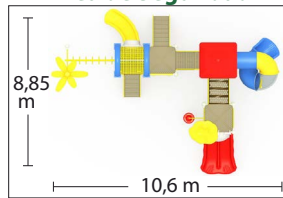

Juegos Modulares

Juego Modular 42 (HBQQ42)

Medidas 8,6 x 6,65 x 4,25 m

Área Seguridad 10,6 x 8,85 m

ID Pronto Disponible

Área de Seguridad

Juego Modular 47 (HBQQ47)

Medidas 8,13 x 8,43 x 3,33 m