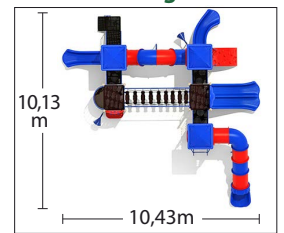

Área de Seguridad