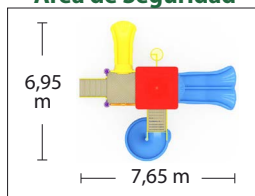

Área de Seguridad

Juegos Modulares

Juego Modular 25 (HBQQ25)

Medidas 5,65 x 4,95 x 3,9 m

Área Seguridad 7,65 x 6,95

ID 1331409

Área de Seguridad

Juego Modular (HBQQ26)