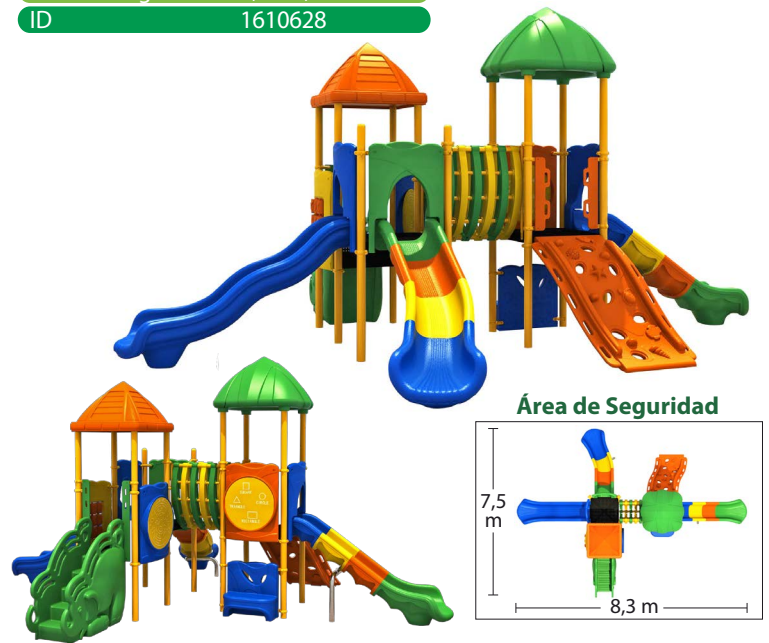

ID 1546601

Juegos Modulares para Ambientes Marinos

Juego Modular LM01 (HBLM01)

Medidas	4,6 x 5,4 x 3,8 m
Área de Seguridad	6,6 x 7,4 m
ID	1610630

Juego Modular LM06 (HBLM06)

Medidas	6,3 x 5,5 x 3,8 m
Área de Seguridad	8,3 x 7,5 m
ID	1610628

Juego Modular LM02 (HBLM02)

Medidas	6,3 x 5,5 m
Área de Seguridad	8,3 x 7,5 m
ID	Pronto Disponible

Juego Modular LM03 (HBLM03)

Medidas	8,7 x 8,3 x 4,8 m
Área de Seguridad	10,7 x 10,3 m
ID	1610627

Juegos Modulares