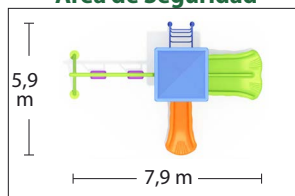

Área de Seguridad