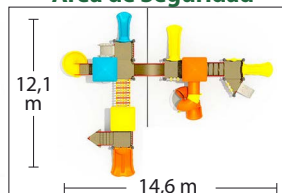

Área de Seguridad