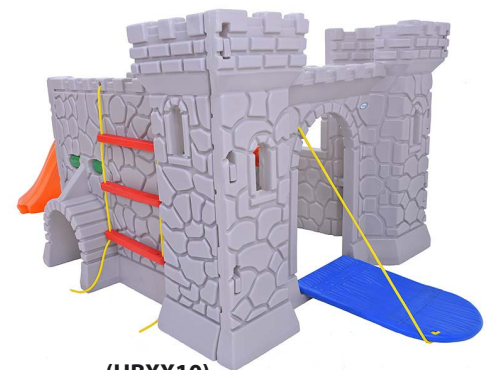

(LTC02)
Clever Climber Cut Loose
 Medidas 465 x 387 x 180 cm
 ID Pronto Disponible

(LTC03)
Clever Climber Jump Start
 Medidas 270 x 257 x 180 cm
 ID 1550688

Juegos de Patio

(HBXX03)
Naviera de los Piratas
 Medidas 250 x 226 x 262 cm
 ID Pronto Disponible

(HBXX06)
Playground Modular Global
 Medidas 314 x 410 x 220 cm
 ID Pronto Disponible

(HBXX10)
Castillo Medieval
 Medidas 350 x 173 x 132 cm
 ID Pronto Disponible

Juegos de Patio

(HBXX07)
Poly Play Master