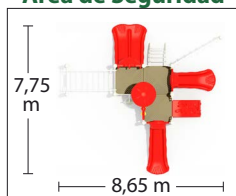

Área de Seguridad