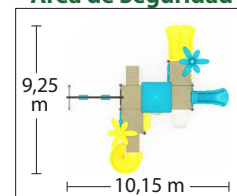

Área de Seguridad