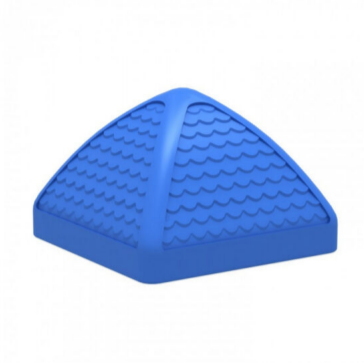

TECHO PLAZA AZUL / HBFR1017AZUL

VISTA GENERAL DEL PRODUCTO

CONSIDERACIONES DE FUNCIONALIDAD:

ESPECIFICACIONES DE MATERIALES:

ESPECIFICACIONES DE MONTAJE: