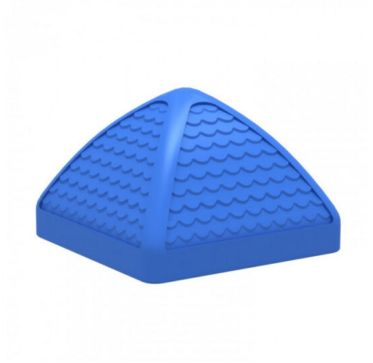

TECHO PLAZA AZUL / HBFR1017AZUL

VISTA GENERAL DEL PRODUCTO

CONSIDERACIONES DE FUNCIONALIDAD:

ESPECIFICACIONES DE MATERIALES:

ESPECIFICACIONES DE MONTAJE: