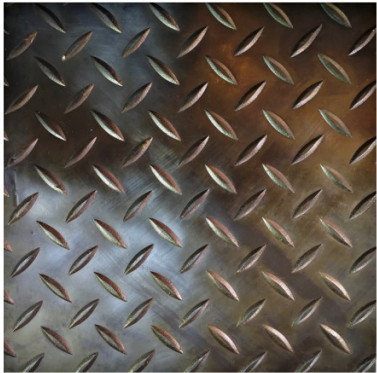

PISO GOMA DIAMANTADO 1.5MX20M / HBTM10

VISTA GENERAL DEL PRODUCTO

CONSIDERACIONES DE FUNCIONALIDAD:

ESPECIFICACIONES DE MATERIALES:

ESPECIFICACIONES DE MONTAJE: