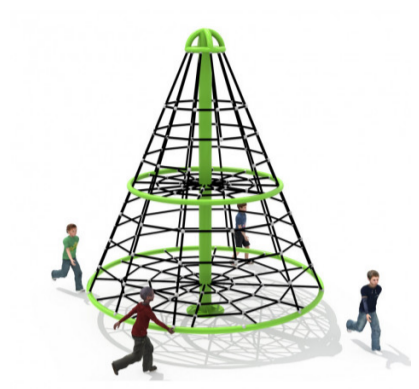

JUEGO RED CONO / HBFYX2

VISTA GENERAL DEL PRODUCTO

CONSIDERACIONES DE FUNCIONALIDAD:

ESPECIFICACIONES DE MATERIALES:

ESPECIFICACIONES DE MONTAJE:

Especificaciones técnicas