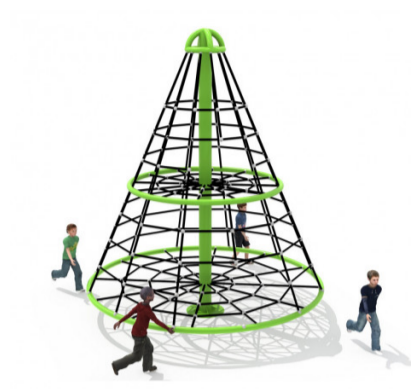

JUEGO RED CONO / HBFYX2

VISTA GENERAL DEL PRODUCTO

CONSIDERACIONES DE FUNCIONALIDAD:

ESPECIFICACIONES DE MATERIALES:

ESPECIFICACIONES DE MONTAJE: